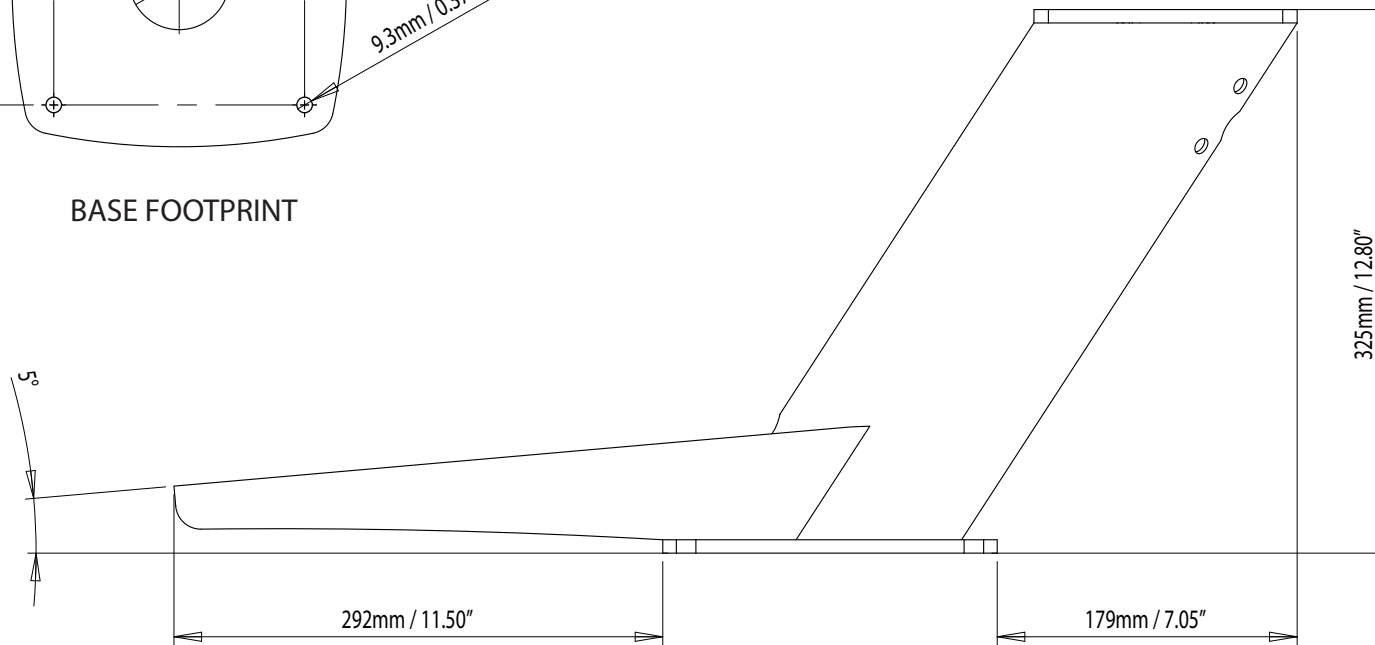

Dual PowerTower® DPT-R-COMP

For help & information
email: sales@scanstrut.com
tel: +44 (0) 1392 531280

BASE FOOTPRINT

DPT-R-PLATE-01

For help & information
email: sales@scanstrut.com
tel: +44 (0) 1392 531280

SCANSTRUT
designed for life at sea