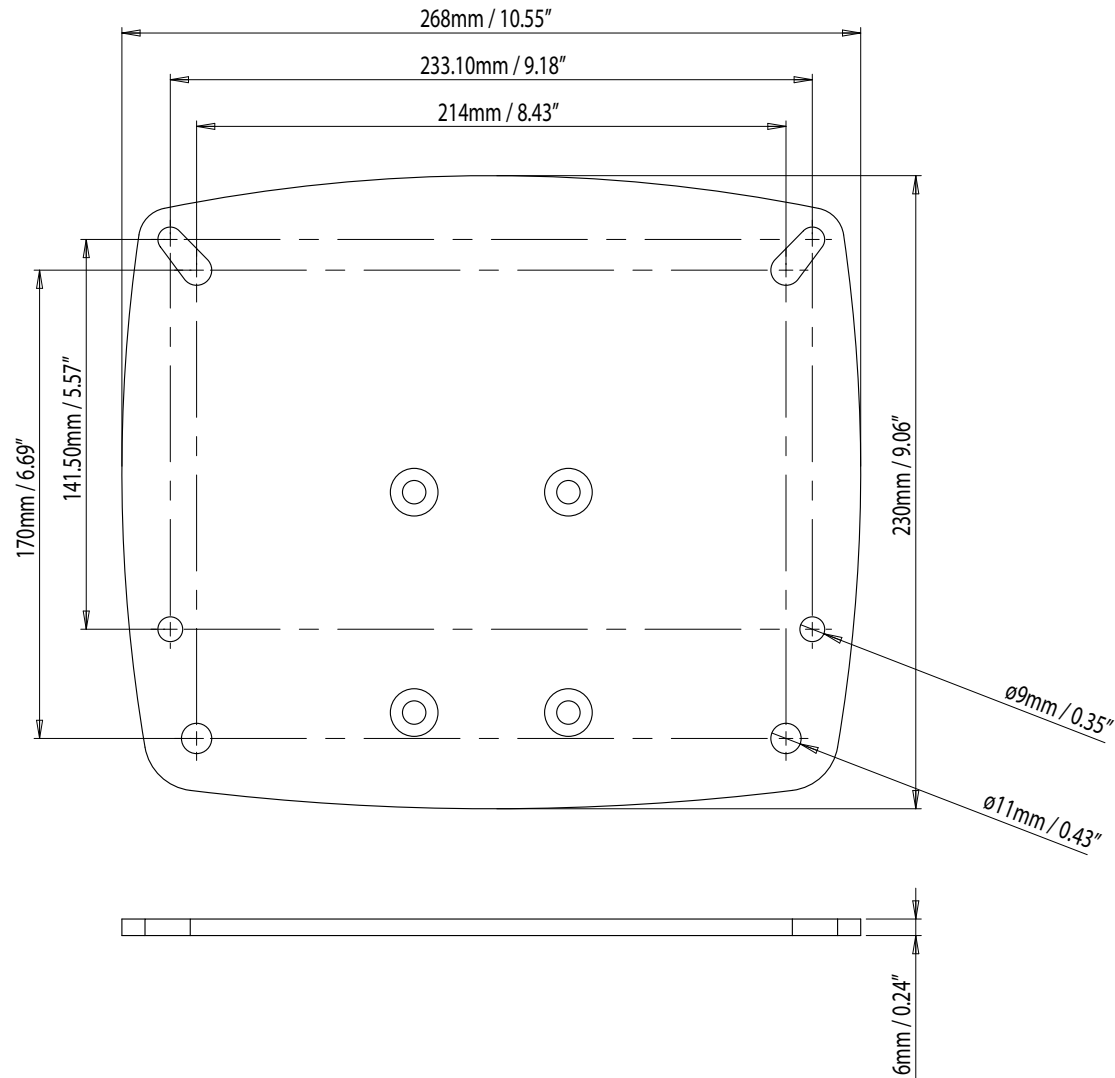

Dual PowerTower® DPT-R-COMP

For help & information
email: sales@scanstrut.com
tel: +44 (0) 1392 531280

BASE FOOTPRINT

DPT-R-PLATE-01

For help & information
email: sales@scanstrut.com
tel: +44 (0) 1392 531280

SCANSTRUT
designed for life at sea