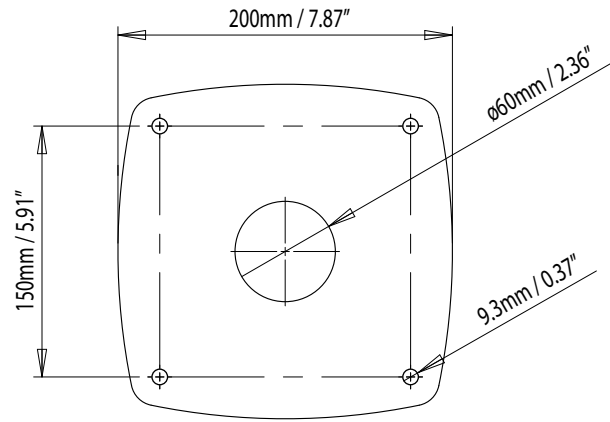

Dual PowerTower® DPT-R-COMP

For help & information
email: sales@scanstrut.com
tel: +44 (0) 1392 531280

BASE FOOTPRINT

DPT-R-PLATE-01

For help & information
email: sales@scanstrut.com
tel: +44 (0) 1392 531280